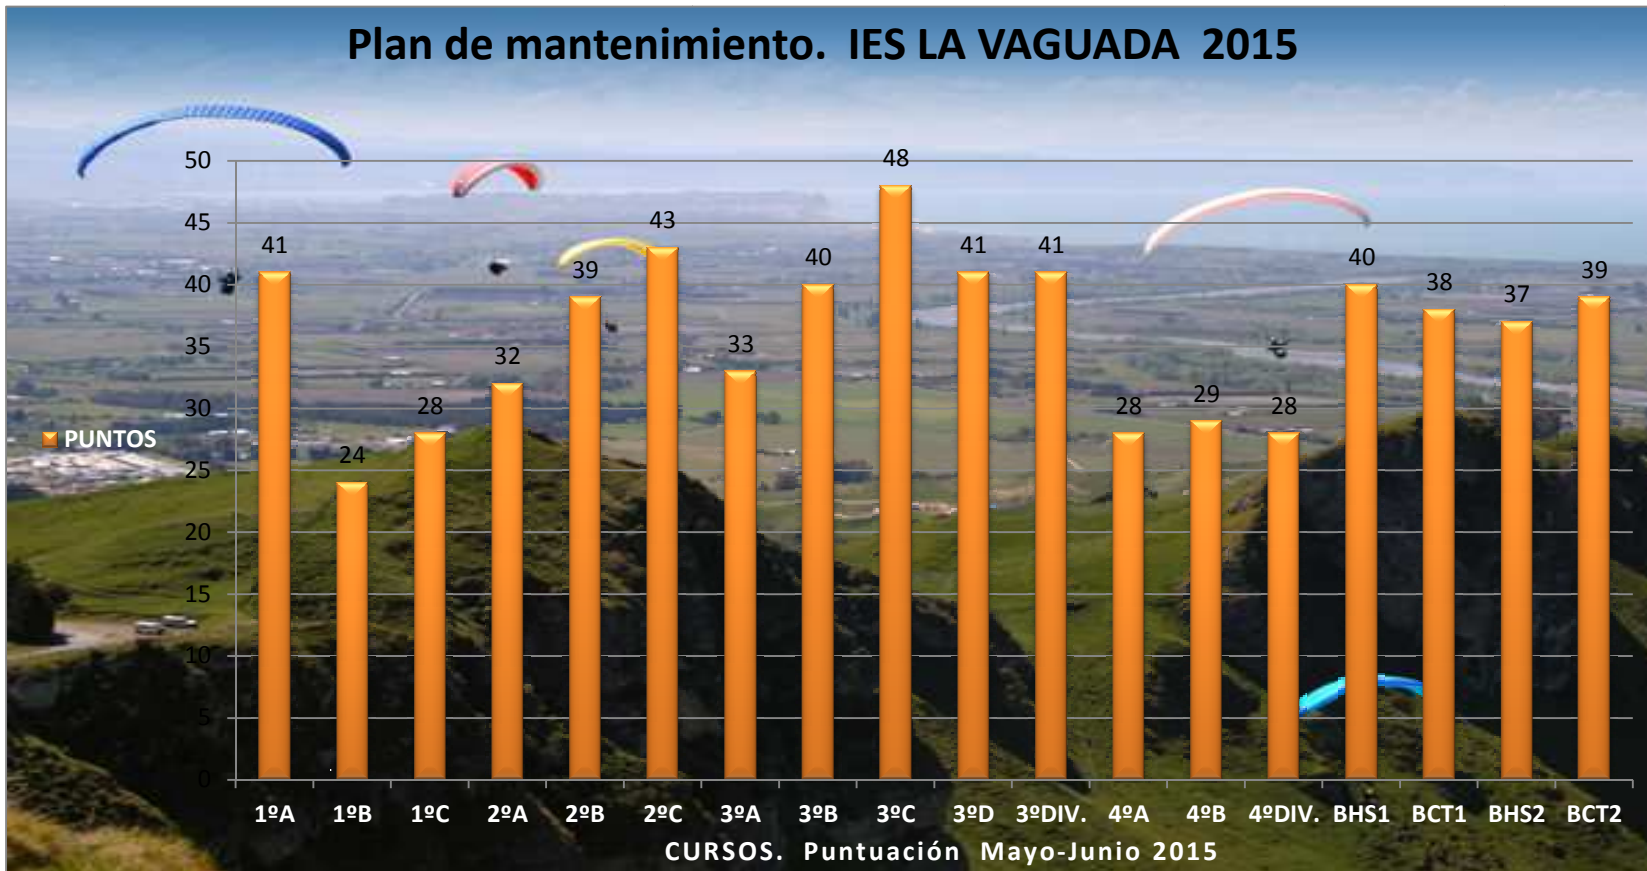

IES LA VAGUADA. Mayo-Junio de 2015

Plan de mantenimiento. IES LA VAGUADA 2015

CURSO	PUNTOS
1ªA	41
1ªB	24
1ªC	28
2ªA	32
2ªB	39
2ªC	43
3ªA	33
3ªB	40
3ªC	48
3ªD	41
3ªDIV.	41
4ªA	28
4ªB	29
4ªDIV.	28
BHS1	40
BCT1	38
BHS2	37
BCT2	39

DIA MUNDIAL DEL MEDIO AMBIENTE | 5 DE JUNIO
Economía verde: ¿Te incluye a ti?